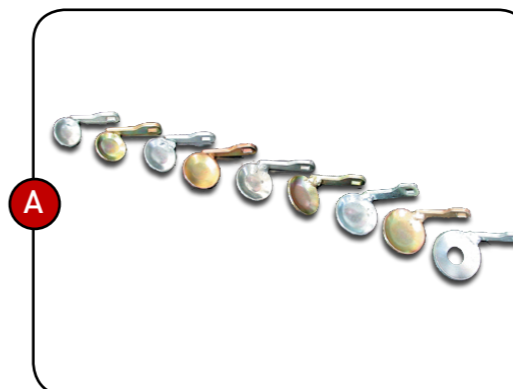

---

Сажалка  
для лука

# Сажалка для лука

Высокая точность и  
производительность.

Сажалка JJBROCH предназначена для точной посадки лука и любых других луковичных семян. Разработанная система захвата семян при помощи автономных ложечных зажимов разного диаметра, позволяет производить посадку любого типа луковиц.

А. Комплект ложечных зажимов для луковичных семян разных фракций.

В. Звёздочки для регулирования густоты посадки в рядке.

С. . Закрывание борозды прикатывающими колёсами (опция).

Д. . Приводные колёса регулируемые по высоте для посадки на гребне и адаптации к любым схемам (опция)

Е. Высевающие диски и система захвата семян, обеспечивающие точность и аккуратность посадки.

Ф. Передние сошники, регулируемые по высоте, для выбора глубины заделки.

Технические характеристики	BUL-2	BUL-3	BUL-4	BUL-5	BUL-6	BUL-7	BUL-8
Количество рядков	2	3	4	5	6	7	8
Междурядье (см)	20	20	20	20	20	20	20
Объем бункера (л)	100	185	280	350	450	525	600
Производительность (8 часов)	1 Ha	1,5 Ha	2 Ha	2,5 Ha	3 Ha	1,2 Ha	2,2 Ha
Вес (kg)	250	375	560	720	840	875	960
Мощность трактора (л.с.)	40	55	70	75	80	85	90